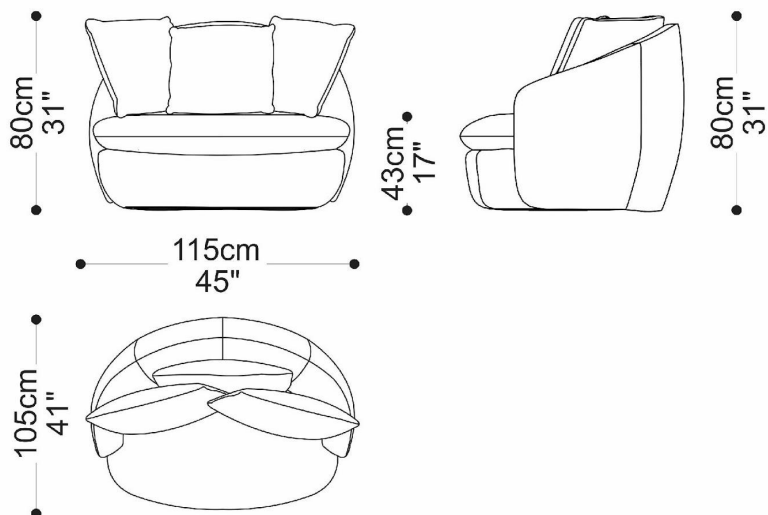

POLTRONA
CINNAMON

BRETON

Poltrona Cinnamon

POLTRONA
CINNAMON

BRETON

Especificações:

- Base giratória em aço inoxidável.

POLTRONA
CINNAMON